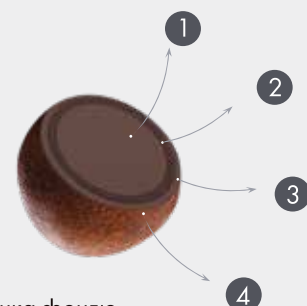

- 1 Начинка-фондю
- 2 53% темный шоколад
- 3 Молочный шоколад
- 4 Какао порошок

Urban Chocolate

Вес упаковки, г
Package weight, g

1000

Количество упаковок в гофроящике, шт
Quantity of packages in box, pcs

6

Срок хранения, месяц
Shelf life, month

12